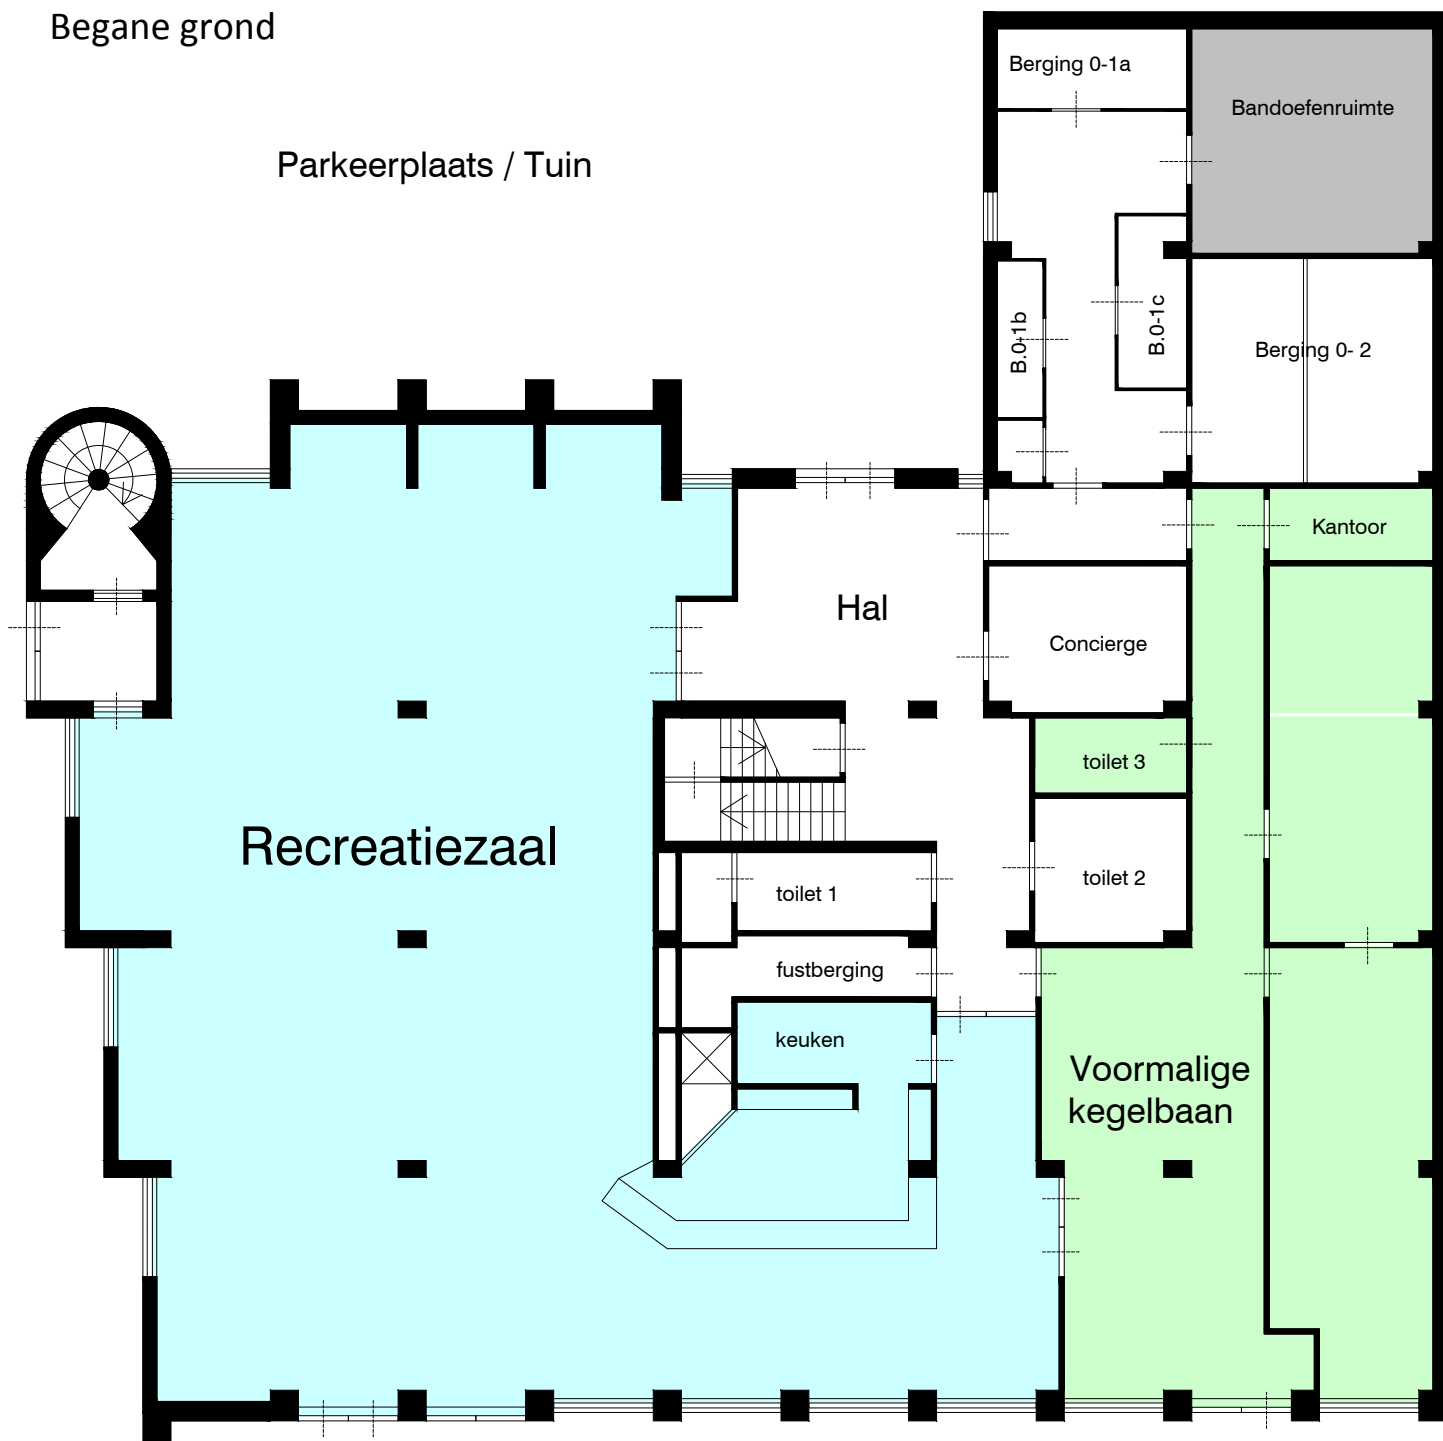

Begane grond

Plattegronden Congregatiegebouw Delft

ontwerp: Prof. ir. A.J.H. Haak, 1974

getekend: Stephan Nierop - mail@stephannierop.nl - 06-28761613

Stichting Congregatie Delft
Brabantse Turfmarkt 9, 2611 CK, Delft. www.congregatiedelft.org